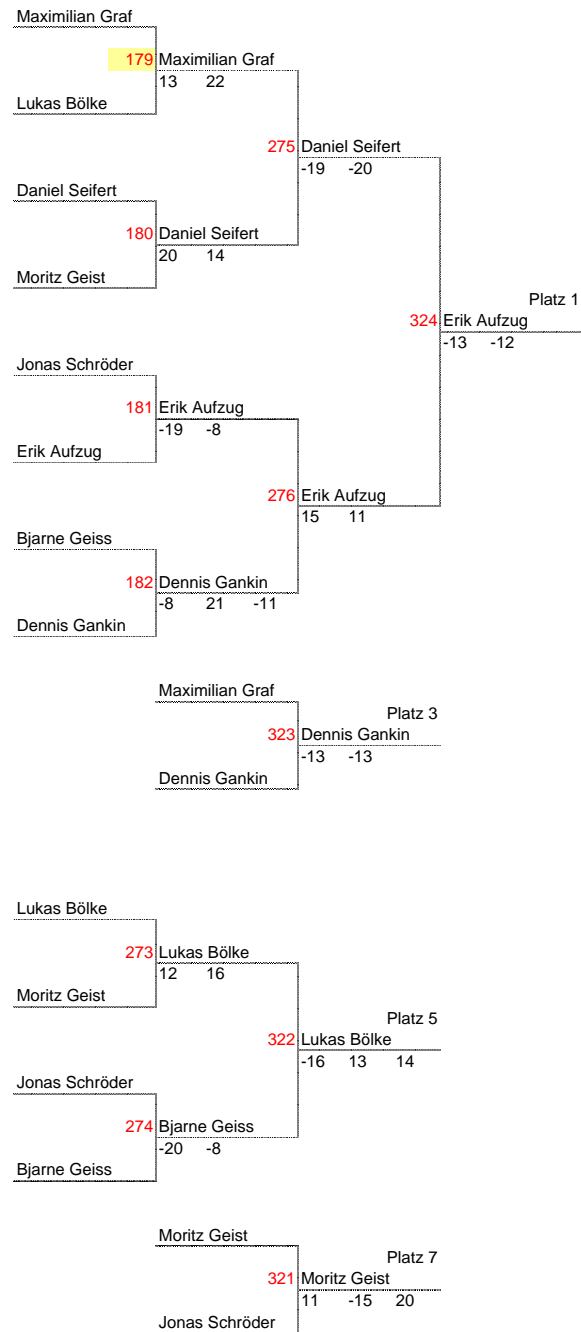

Gruppe 1		Moritz Geist	Mischa-Samuel Packroff	Maximilian Graf	FREI	Platz
I	Moritz Geist	~~21 15~~ ~~21 14~~	21 15 21 14	18 21 11 21		2
VIII	Mischa-Samuel Packroff	14 21 15 21	~~21 15~~ ~~21 15~~	15 21 15 21		3
	Maximilian Graf	21 18 21 11	21 15 21 15	~~18 21~~ ~~11 21~~		1
	FREI					4

Gruppe 2		Daniel Seifert	Lukas Bölke	Sandro Boneß	Hannes Kämmer	Platz
IV	Daniel Seifert	~~22 24~~ ~~21 19~~ ~~21 15~~	22 24 21 19 21 15	21 11 21 10	21 9 21 14	1
V	Lukas Bölke	24 22 19 21 15 21	~~22 24~~ ~~21 19~~ ~~21 15~~	21 7 21 11	21 12 21 10	2
	Sandro Boneß	11 21 10 21	7 21 11 21	~~21 7~~ ~~21 11~~	16 21 11 21	4
	Hannes Kämmer	9 21 14 21	12 21 10 21	21 16 21 11	~~21 9~~ ~~21 14~~	3

Gruppe 3		Bjarne Geiss	Erik Aufzug	Enno Elges	Harrydaran Rajendran	Platz
III	Bjarne Geiss	~~23 21~~ ~~12 21~~ ~~17 21~~	23 21 12 21 17 21	21 14 21 16	21 18 21 14	2
VI	Erik Aufzug	21 23 21 12 21 17	~~23 21~~ ~~12 21~~ ~~17 21~~	21 18 21 18	21 14 21 8	1
	Enno Elges	14 21 16 21	18 21 18 21	~~21 14~~ ~~21 18~~	18 21 21 14 21 19	3
	Harrydaran Rajendran	18 21 14 21	14 21 8 21	21 18 14 21	~~21 14~~ ~~21 8~~	4

Gruppe 4		Dennis Gankin	Jan Völker	Jonas Schröder	FREI	Platz
II	Dennis Gankin	~~21 16~~ ~~21 12~~	21 16 21 12	21 5 21 10		1
VII	Jan Völker	16 21 12 21	~~21 16~~ ~~21 12~~	18 21 17 21		3
	Jonas Schröder	5 21 10 21	21 18 21 17	~~21 5~~ ~~21 10~~		2
	FREI					4

Spiele Platz 1 - 8