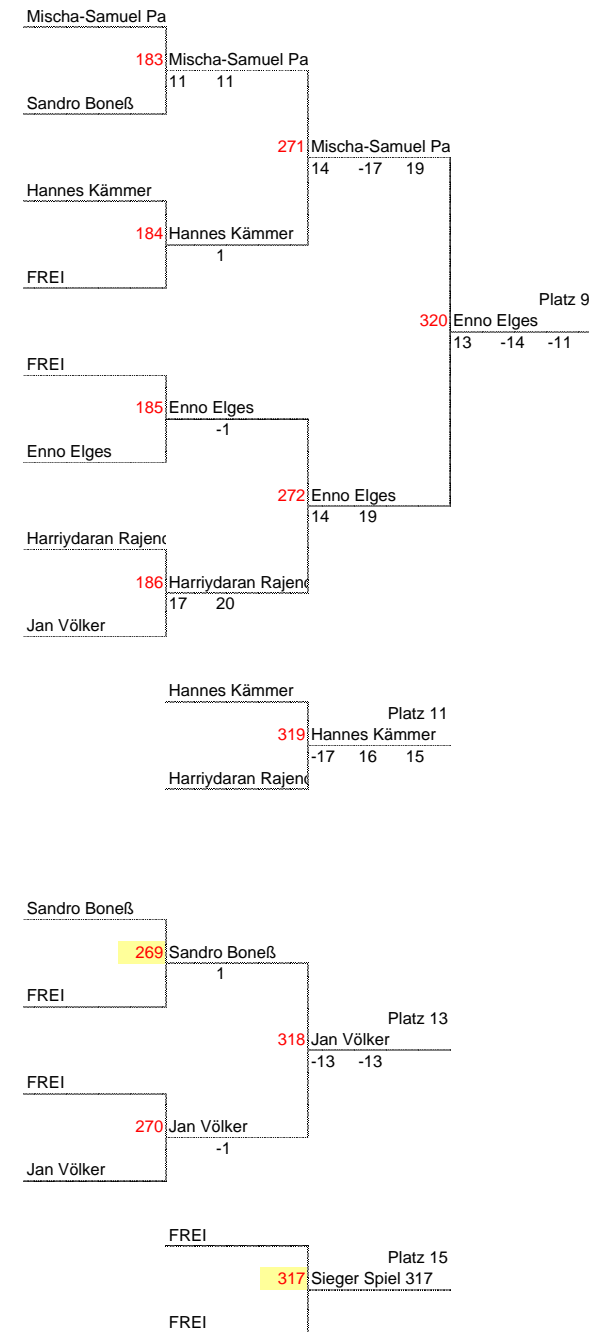

Spiele Platz 9 - 16